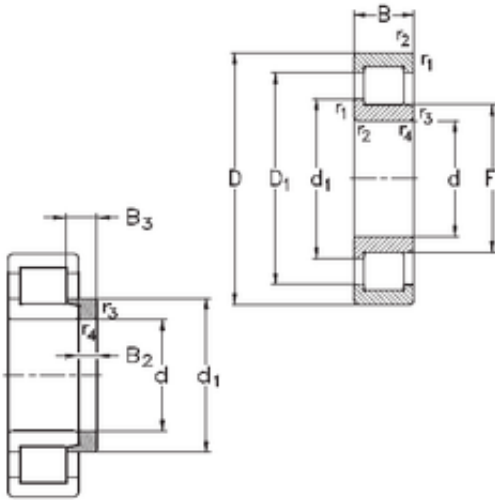

NTN BEARING-Philippines LTD

95 mm x 170 mm x 43 mm NKE NJ2219-E-MPA+HJ2219-E cylindrical roller bearings

Bearing No. NJ2219-E-MPA+HJ2219-E

NJ2219-E-MPA+HJ2219-E Bearing 2D drawings and 3D CAD models

Size	95x170x43 mm
Bore Diameter	95 mm
Outer Diameter	170 mm
Width	43 mm
d	95 mm
F	112,5 mm
D	170 mm
B	43 mm
C	43 mm
d1	120,7 mm
r1 min.	2,1 mm
r2 min.	2,1 mm
r3 min.	2,1 mm
r4 min.	2,1 mm
B2	9 mm
B3	15,5 mm
D1	148,5 mm
S	2,2 mm
Weight	4800 Kg
Weight	4,17 Kg
Basic dynamic load rating (C)	320 kN